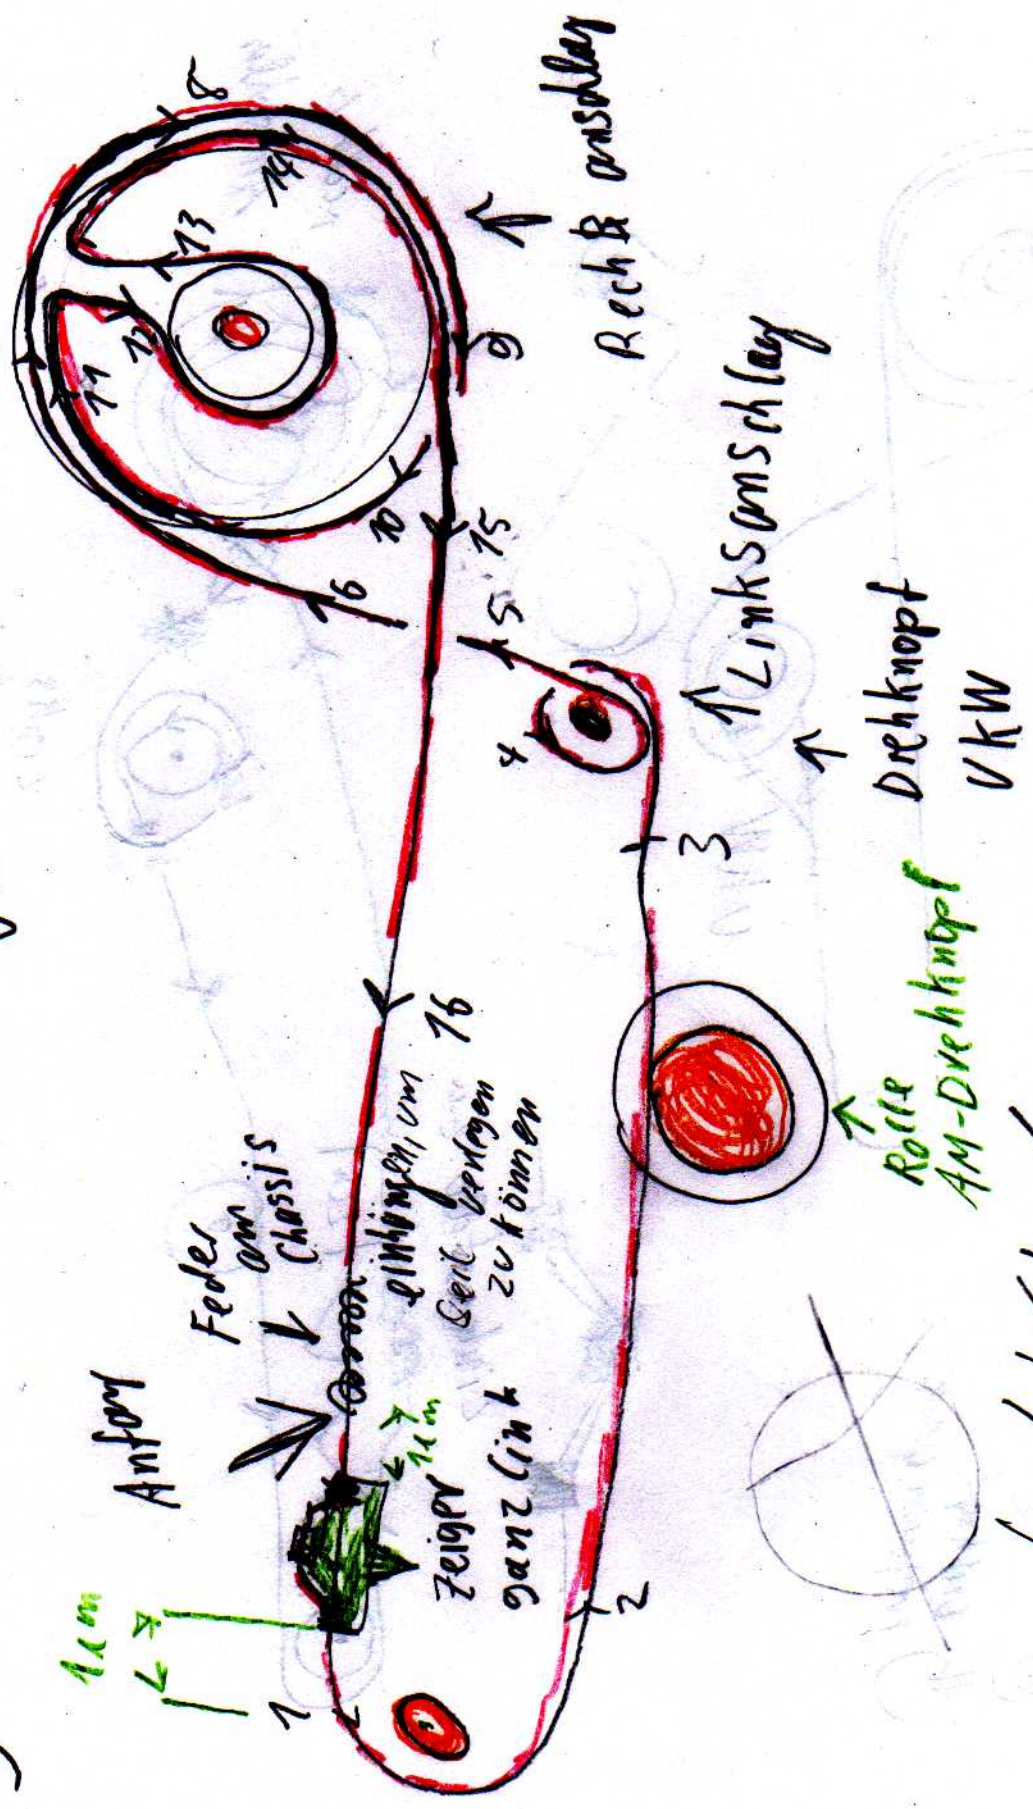

MFG 797W
Luxor Sopran 10x7

3

UKW

Luxor Sopran 797W

UKW