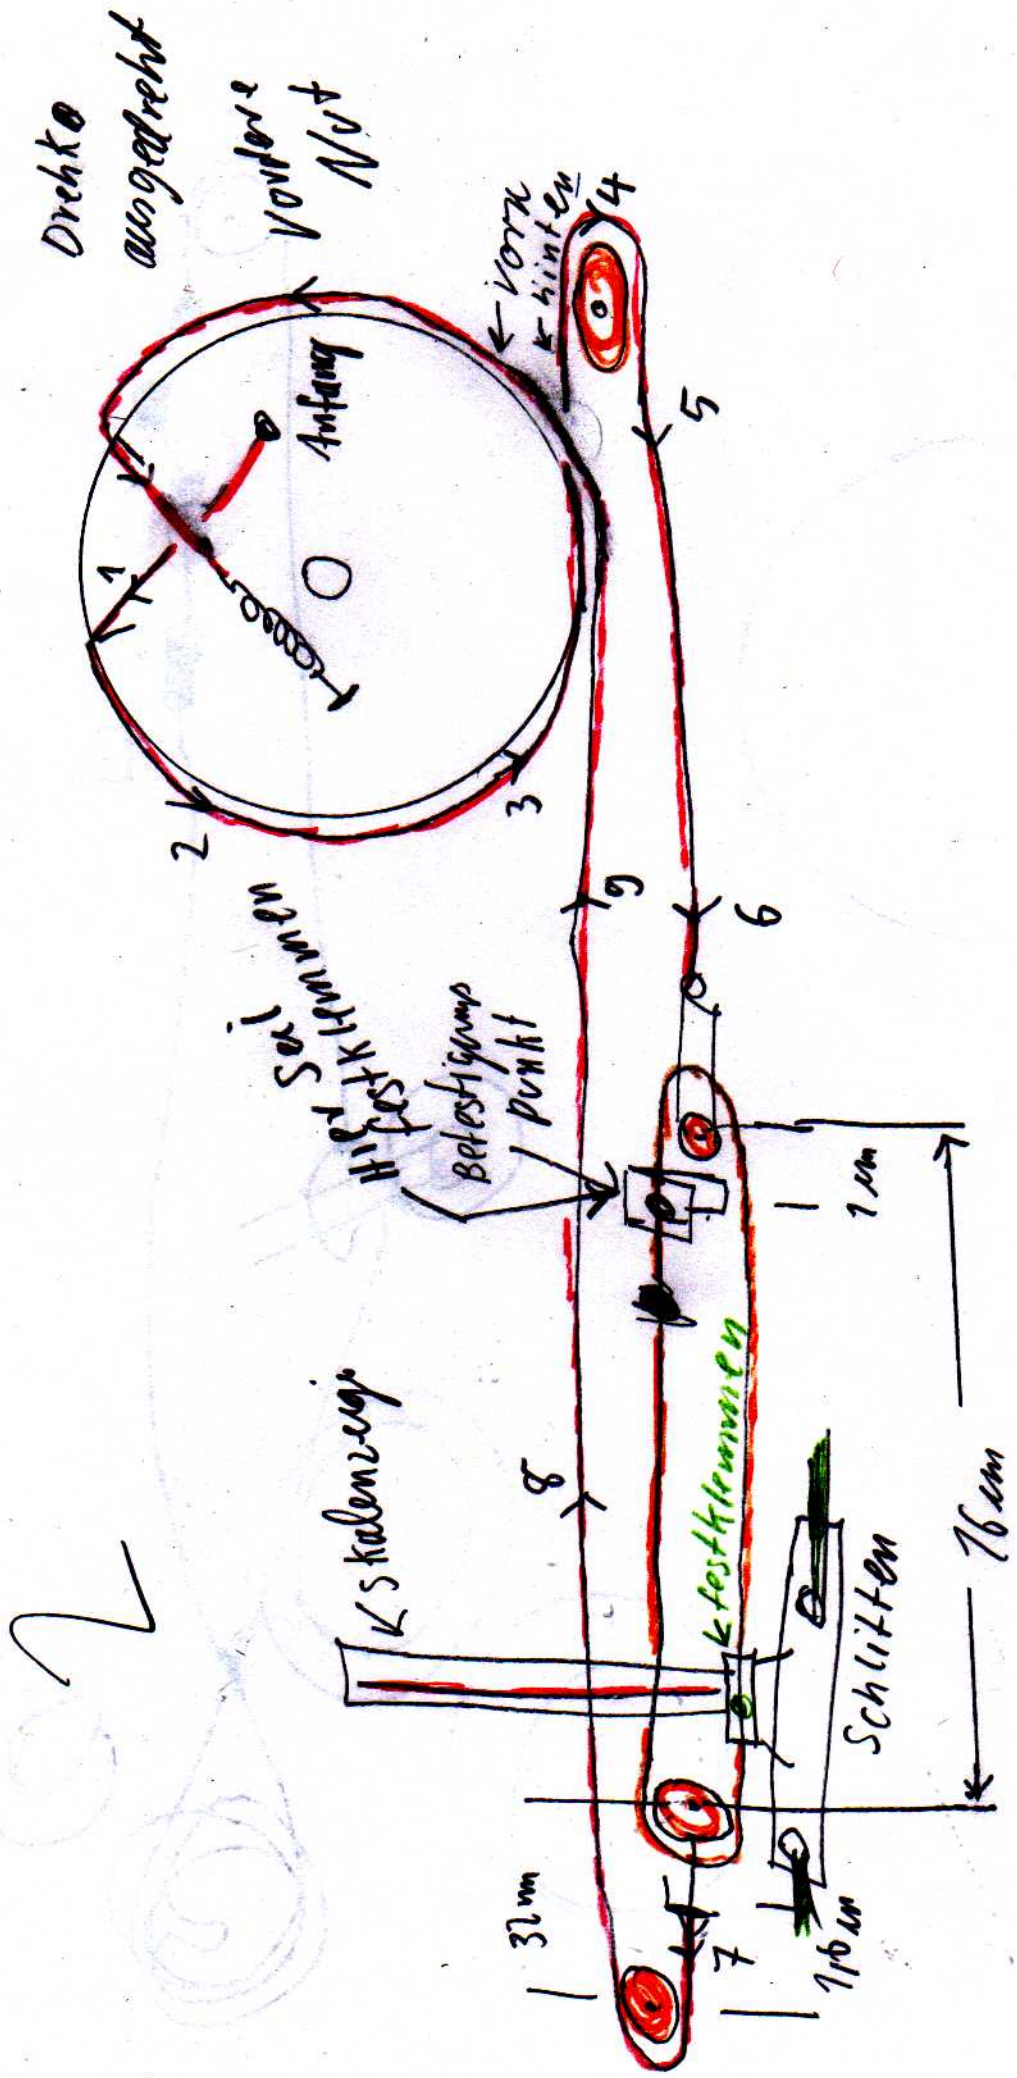

MFG 797W
Luxor Sopran 10x7

3

UKW

Luxor Sopran 797W

UKW