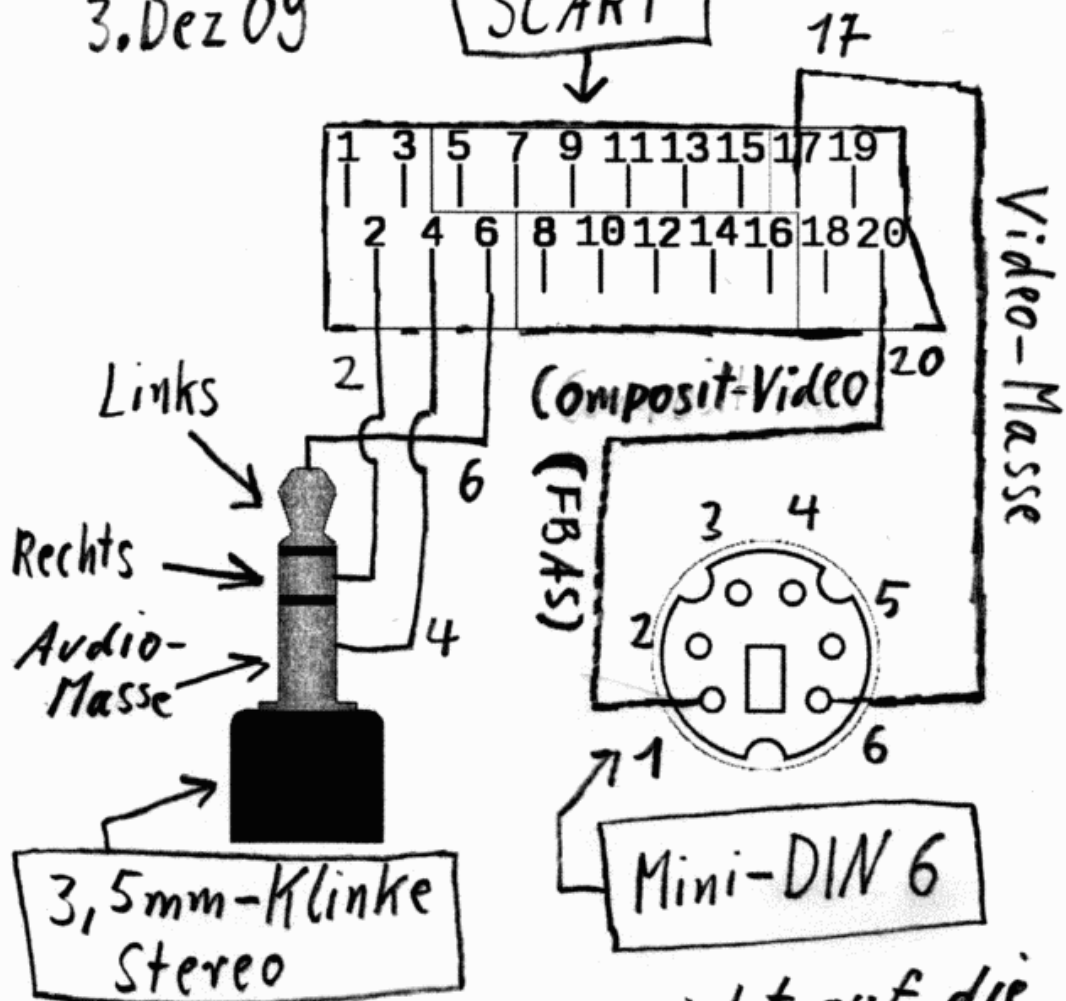

Video/TV-Kabel GeForce2 MX200

3. Dez 09

SCART

SCART, Mini-DIN 6: Ansicht auf die Lötflächen der Stecker.
Alle Masse-Verbindungen dienen als Schirmung.