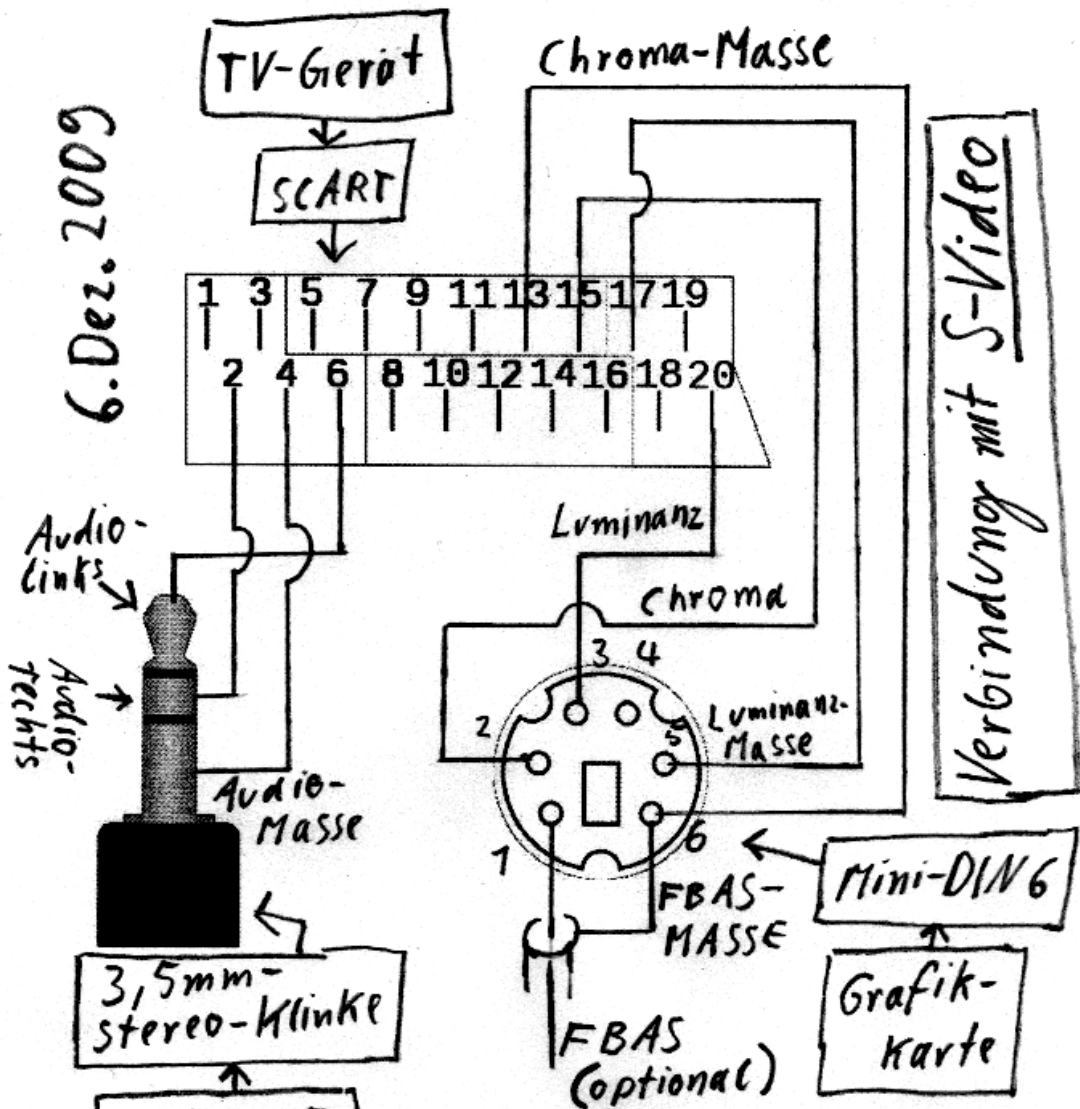

VIDEO/AUDIO → TV GeForce2 MX200

Ansicht auf die Lötseite des SCART- und Mini-DIN-Steckers